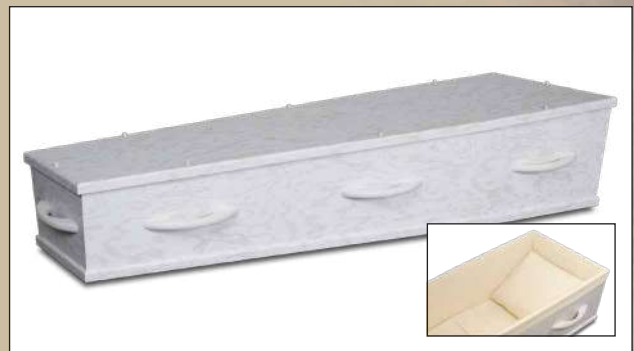

# Presentatie uitvaartkisten

Model I-40 HC8 (ecoboard, natuur kersen)

Model I-47 HC8 (ecoboard, natuur kersen)

Model I-60 HC8 Naturel (ecoboard)

Model I-60 HC8 Wit (ecoboard)

Model I-80 HC8 (ecoboard, natuur eiken)