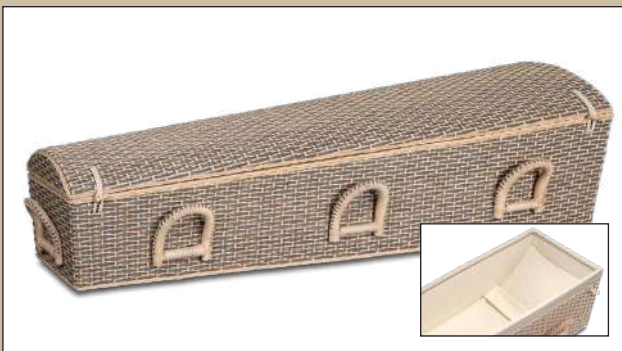

Model UB07 Pitriet grijs (gevlochten pitriet)