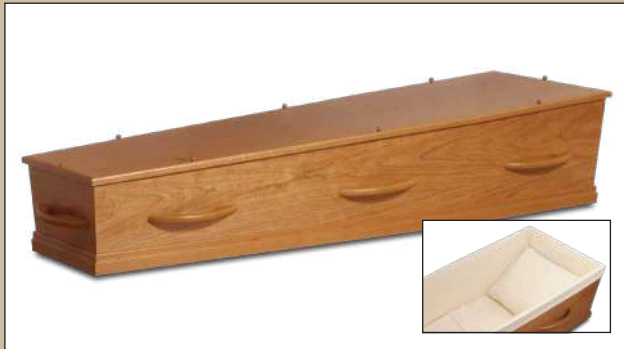

# Presentatie uitvaartkisten

Model I-40 HC8 (ecoboard, natuur kersen)

Model I-47 HC8 (ecoboard, natuur kersen)

Model I-60 HC8 Naturel (ecoboard)

Model I-60 HC8 Wit (ecoboard)

Model I-80 HC8 (ecoboard, natuur eiken)