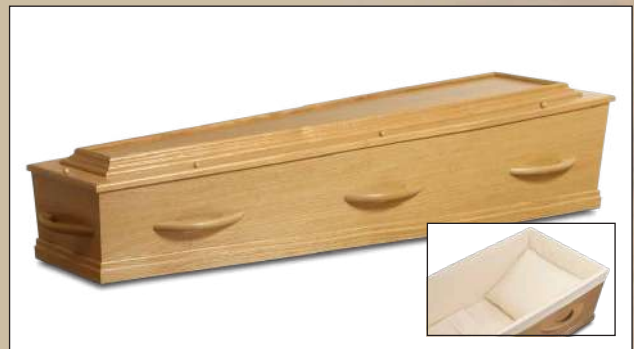

# Presentatie uitvaartkisten

Model I-40 HC8 (ecoboard, natuur kersen)

Model I-47 HC8 (ecoboard, natuur kersen)

Model I-60 HC8 Naturel (ecoboard)

Model I-60 HC8 Wit (ecoboard)

Model I-80 HC8 (ecoboard, natuur eiken)