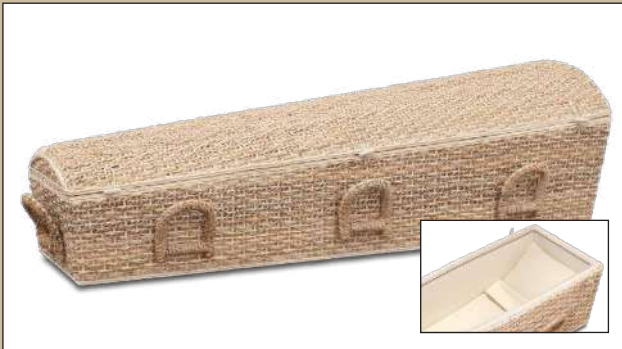

Model UB07 Abaca (gevlochten abaca)